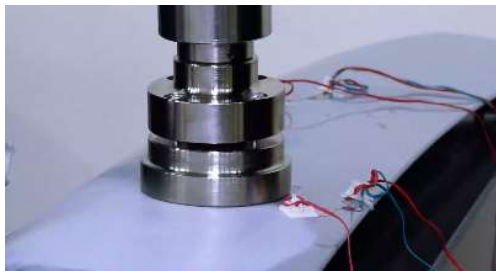

精密万能試験機 オートグラフ AGX-V シリーズ

実試験力 シミュレーション

多チャンネル入力

Max. 20ch

USBカメラ録画

■ 実物試験結果 すべてをTRAPEZIUMで解析

多チャンネル一括取込み

ひずみゲージを張付けた試験片

TRAEZIUMX-Vで計算式定義・解析

■ 試験状態の動画 S-Sカーブと連動

試験状態の撮影・S-Sカーブと連動

動画から静止面を抽出して
レポート貼りつけ