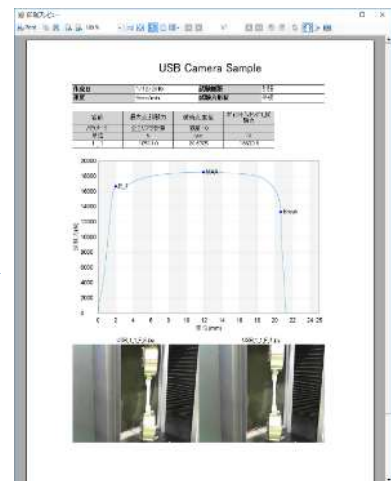

精密万能試験機 オートグラフ AGX-V シリーズ

実試験力 シミュレーション

多チャンネル入力

Max. 20ch

USBカメラ録画

■ 実物試験結果 すべてをTRAPEZIUMで解析

多チャンネル一括取込み

ひずみゲージを張付けた試験片

TRAEZIUMX-Vで計算式定義・解析

■ 試験状態の動画 S-Sカーブと連動

試験状態の撮影・S-Sカーブと連動

動画から静止面を抽出して
レポート貼りつけ