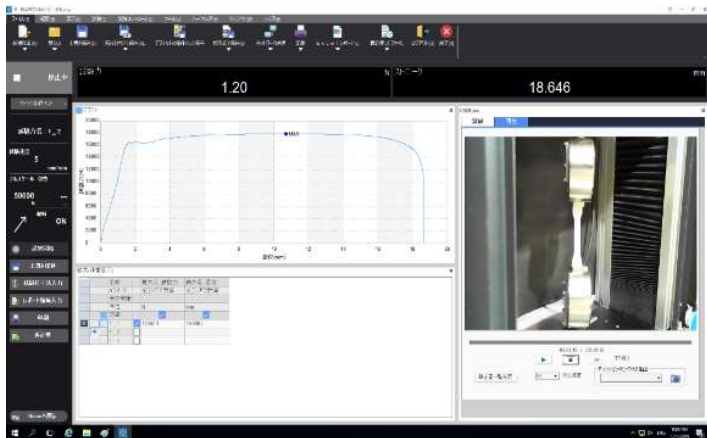

精密万能試験機 オートグラフ AGX-V シリーズ

実試験力 シミュレーション

多チャンネル入力

Max. 20ch

USBカメラ録画

■ 実物試験結果 すべてをTRAPEZIUMで解析

多チャンネル一括取込み

ひずみゲージを張付けた試験片

TRAEZIUMX-Vで計算式定義・解析

■ 試験状態の動画 S-Sカーブと連動

試験状態の撮影・S-Sカーブと連動

動画から静止面を抽出して
レポート貼りつけ