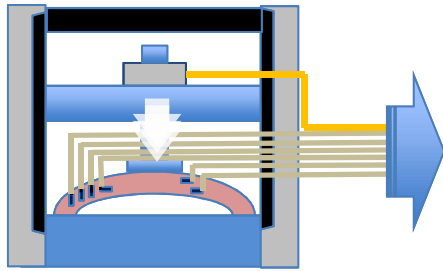

精密万能試験機 オートグラフ AGX-V シリーズ

実試験力 シミュレーション

多チャンネル入力

Max. 20ch

USBカメラ録画

■ 実物試験結果 すべてをTRAPEZIUMで解析

多チャンネル一括取込み

ひずみゲージを張付けた試験片

TRAEZIUMX-Vで計算式定義・解析

■ 試験状態の動画 S-Sカーブと連動

試験状態の撮影・S-Sカーブと連動

動画から静止面を抽出して
レポート貼りつけ