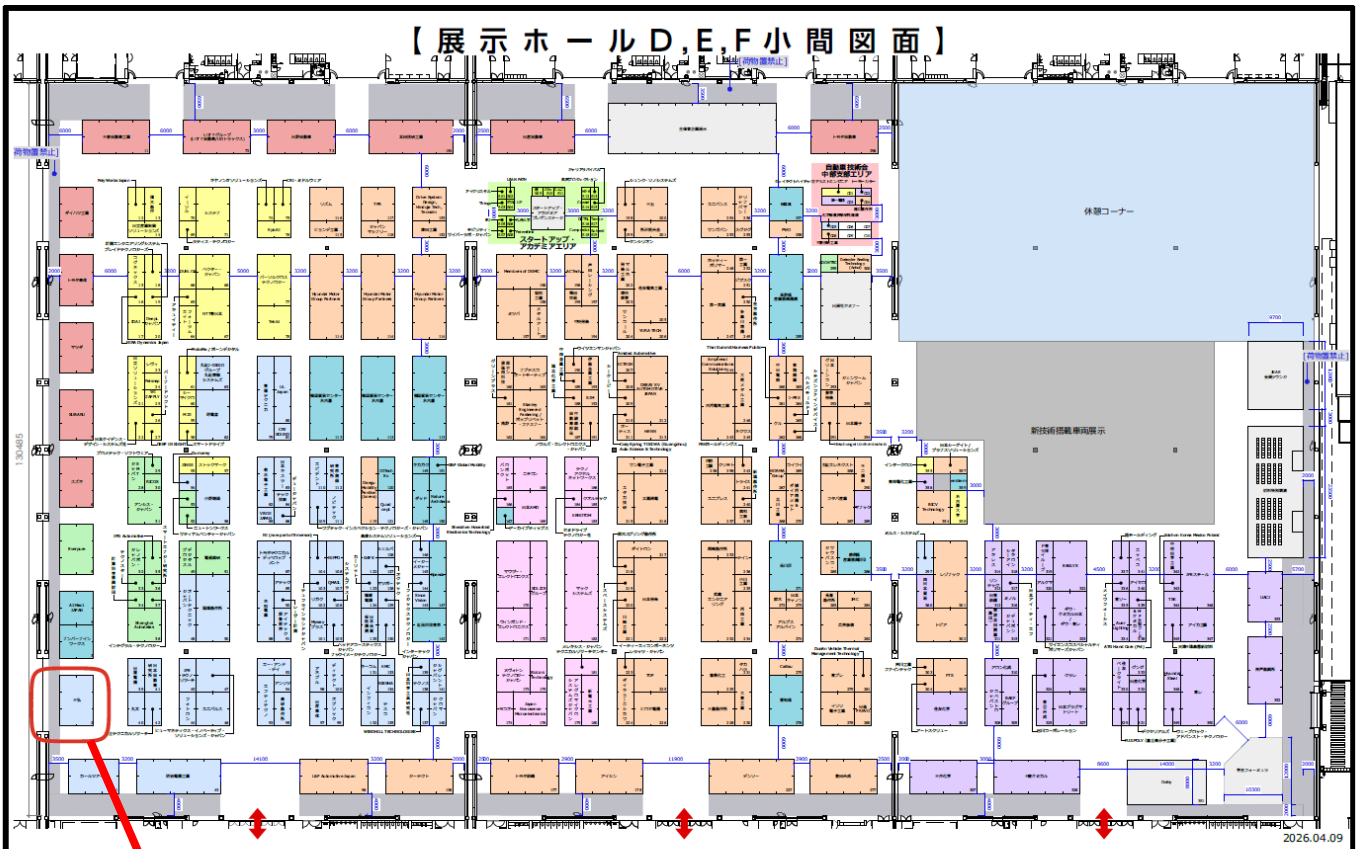

～～人とするまのテクノロジー展2026 NAGOYA/ONLINE～～

株式会社 三弘 出展のご案内

時下、ますます御清栄のこととお慶び申し上げます。

さて、弊社は 2026年6月17日(水)～6月19日(金) 【Aichi Sky Expo】、および 2026年6月10日(水)～7月1日(水) オンライン展示 において 開催の 「人とするまのテクノロジー展2026 NAGOYA」に出展いたします。

弊社の出展メーカー及び製品について 裏面の通り ご案内させていただきます。

皆様のご来場を心よりお待ちしております。

会場でのブース位置:小間番号 2

S=1/600

【展示ホールD,E,F小間図面】

2026.04.09

■ :カーエレクトロニクス ■ :R&D・出版・団体 ■ :スタートアップ・アカデミア ■ :3000×3000mm/1小間 ■ :調整中

アンケートにお答えいただいた方へは、ノベルティグッズを差し上げております。

3500 カールツアイス 3200 明治電機工業